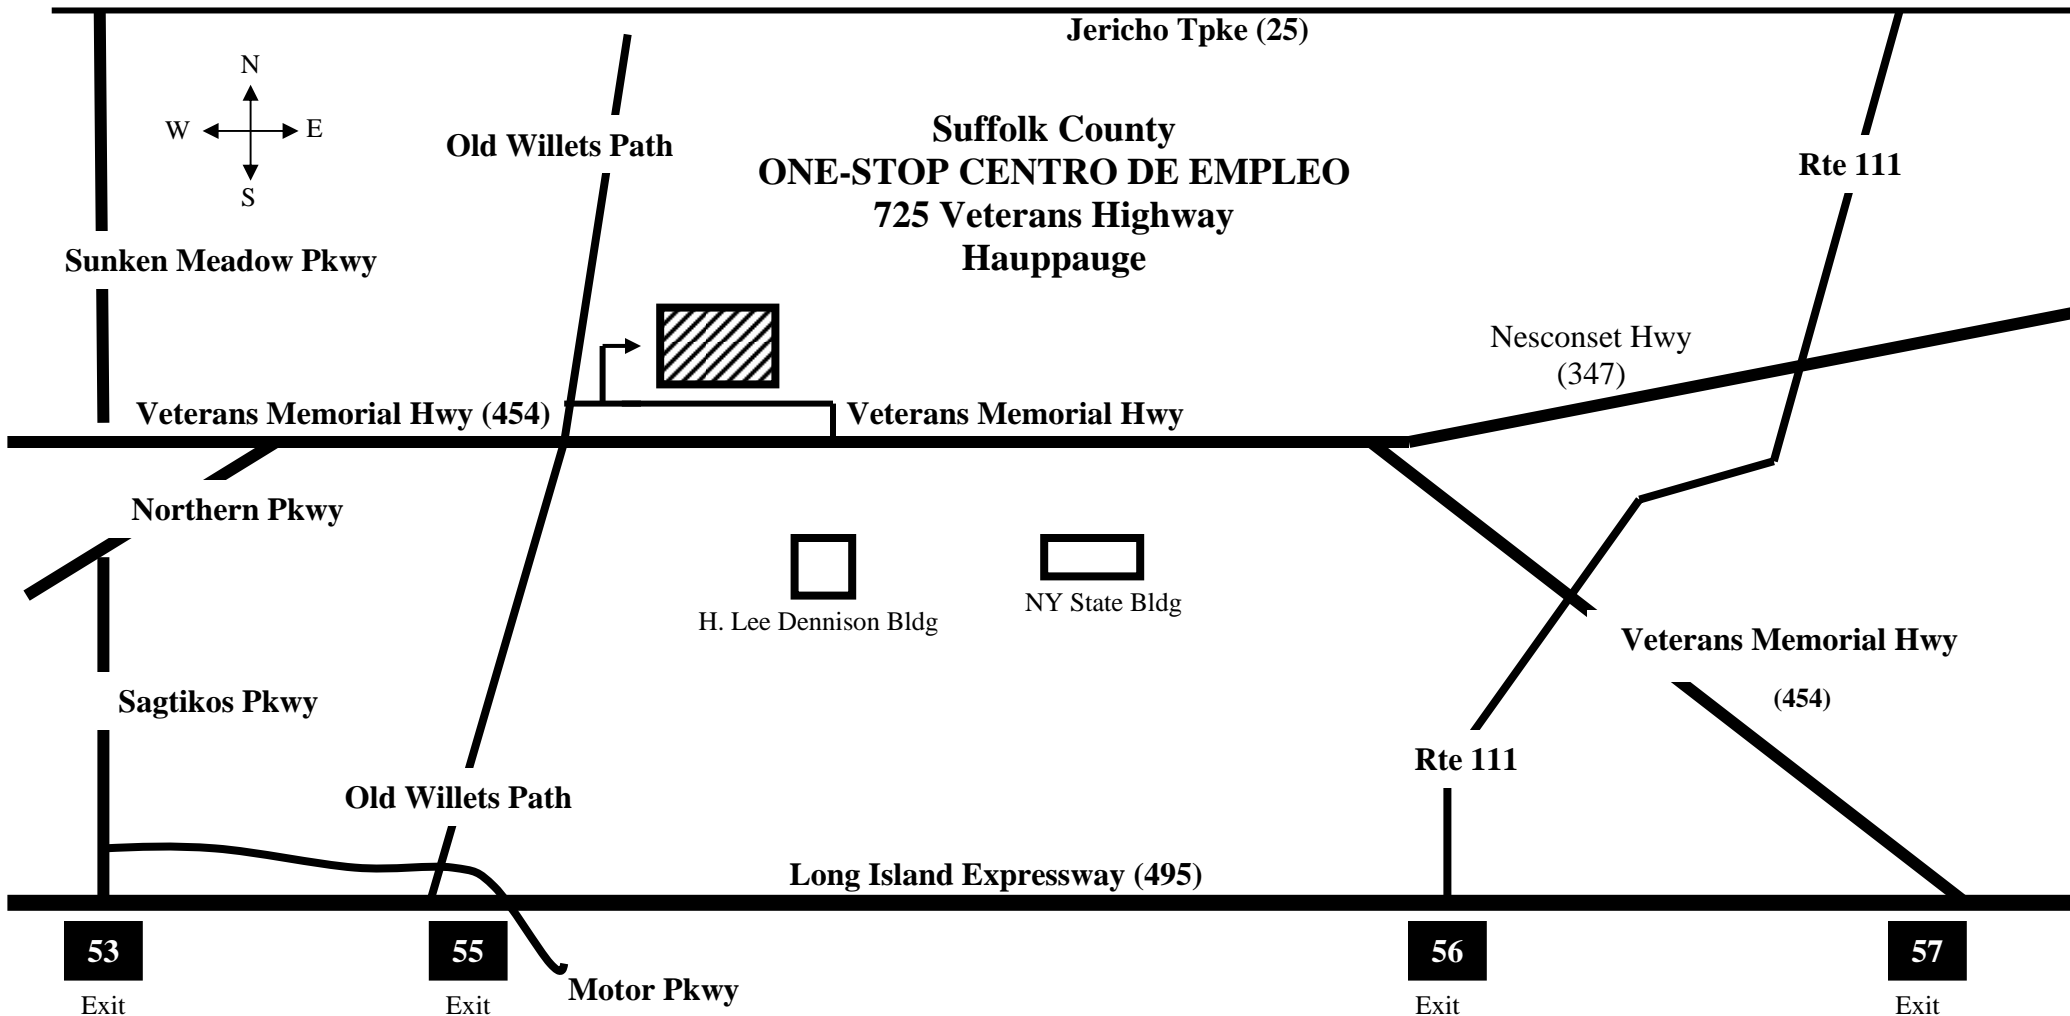

Northern State Parkway hasta el final que se convierte en Veterans Memorial Highway (454). En la segunda luz, doble a la izquierda en Old Willets Path. Doble a la derecha en la primera calle entrando al Complejo del Condado y doble a la izquierda en la segunda entrada al lote de estacionamiento. Siga los letreros al One-Stop Centro de Empleo.

Desde el Norte

Ruta 111 Sur hasta Ruta 347 Oeste. Doble a la derecha en la Ruta 347, siga por aprox. 2 millas (la sexta luz) hasta Old Willets Path. Doble a la derecha en Old Willets Path. Doble a la derecha en la primera calle entrando al Complejo del Condado y doble a la izquierda en la segunda entrada al lote de estacionamiento. Siga los letreros al One-Stop Centro de Empleo. O, Sagtikos/Sunken Meadow Parkway Sur hasta Northern State Parkway Este (Salida SM1E). Northern State Parkway se convierte en Veterans Memorial Highway (454). En la segunda luz, doble a la izquierda en Old Willets Path. Doble a la derecha en la primera calle entrando al Complejo del Condado y doble a la izquierda en la segunda entrada al lote de estacionamiento. Siga los letreros al One-Stop Centro de Empleo.